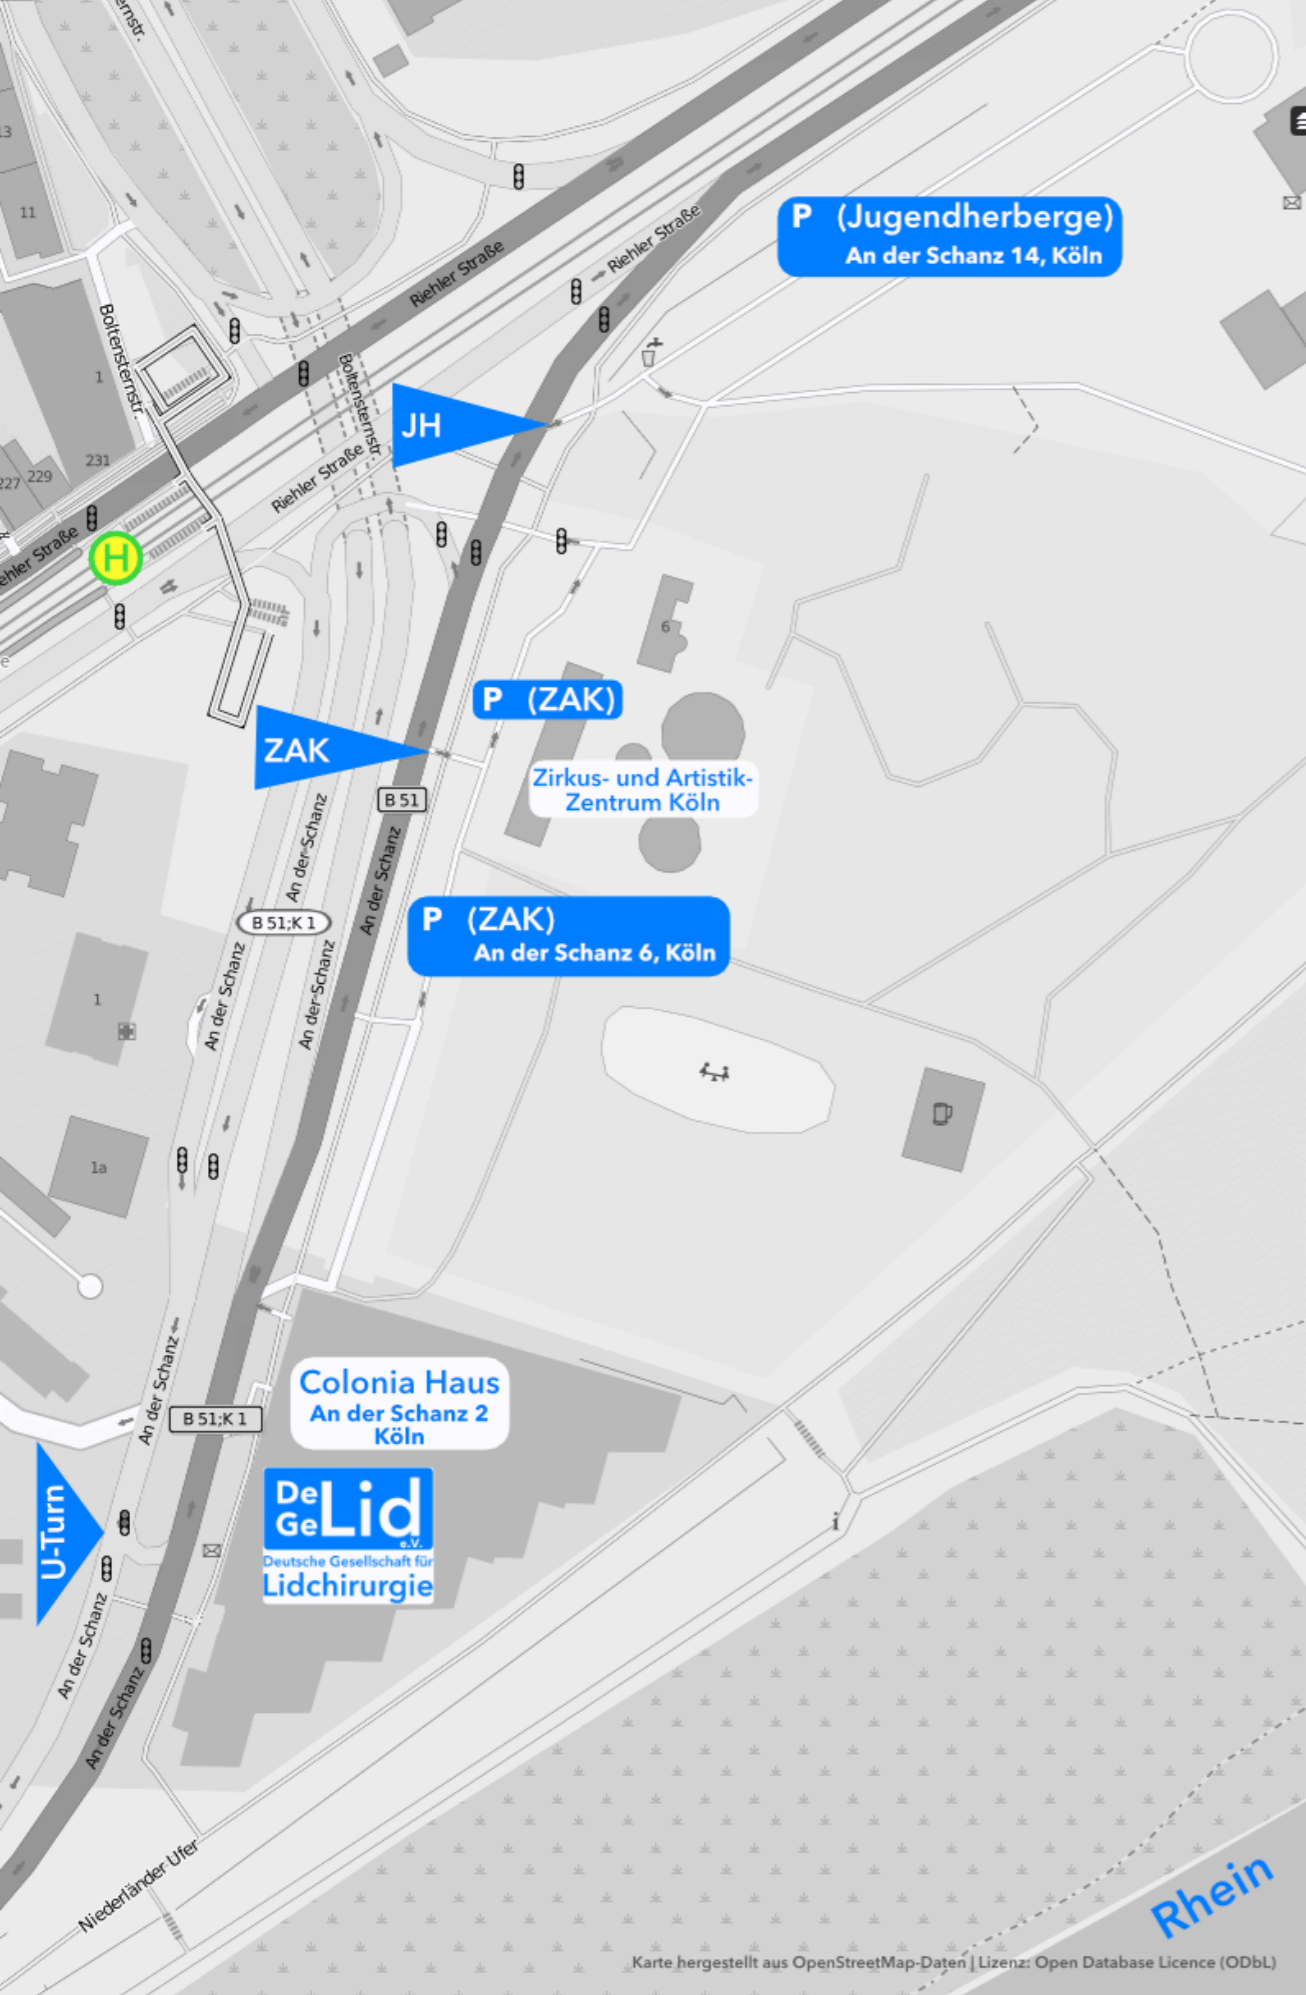

Verlassen Sie die Haltestelle über den Ausgang „**Leidener Straße**“. Auf der Fußgängerbrücke wenden Sie sich nach links Richtung „**An der Schanz**“. Am Treppenfuß folgen Sie der Leidener Straße und halten sich links. Sie gehen jetzt genau auf das Colonia Haus zu. Bitte benutzen Sie zur Überquerung der B 51 die Fußgängerampel! Das Colonia Haus ist ca. fünf Gehminuten von der Straßenbahnhaltestelle entfernt.

### Aus Richtung Aachen, Neuss und dem Nordwesten Kölns

- ▶ Folgen Sie der A 57 bis zum Autobahnende.
- ▶ Ordnen Sie sich links ein Richtung Zoobrücke / Messe.
- ▶ Nach ca. 1500 m biegen Sie vor der Zoobrücke rechts ab Richtung Zoo / Flora.
- ▶ Fahren Sie über die Kreuzung bis zur Rheinuferstraße (Niederländer Ufer) und dort an der Ampel links.
- ▶ Sobald Sie das Colonia Haus passiert haben, halten Sie sich rechts und fahren nach ca. 100 bzw. 150 m rechts auf die öffentlichen Parkplätze des „ZAK“ bzw. der Jugendherberge.

### Aus Richtung Bonn und Köln-Zentrum

- ▶ Folgen Sie der A 555 bis zum Autobahnende (Richtung Bayenthal / Köln-Zentrum).
- ▶ Am Verteilerkreis nehmen Sie die erste Ausfahrt Richtung Rheinuferstraße.
- ▶ Der Rheinuferstraße folgen Sie mehrere Kilometer bis zum Colonia Haus.
- ▶ Sobald Sie das Colonia Haus passiert haben, halten Sie sich rechts und fahren nach ca. 100 bzw. 150 m rechts auf die öffentlichen Parkplätze des „ZAK“ bzw. der Jugendherberge.

### Aus Richtung Frankfurt / Oberhausen und Köln-Deutz

- ▶ Folgen Sie der A 3 bis zum Autobahnkreuz Köln-Ost.
- ▶ Nehmen Sie dann die Stadtautobahn Richtung Köln-Zentrum.
- ▶ Sobald Sie die Zoobrücke überquert haben, nehmen Sie die erste Abfahrt rechts Richtung Zoo / Flora.
- ▶ An der Ampel biegen Sie links in die Rheinuferstraße ab (Niederländer Ufer).
- ▶ Sobald Sie das Colonia Haus passiert haben, halten Sie sich rechts und fahren nach ca. 100 bzw. 150 m rechts auf die öffentlichen Parkplätze des „ZAK“ bzw. der Jugendherberge.